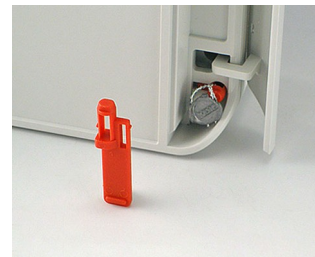

SMART-BOX

C2320147
Кабельная манжета
ТПЭ
светло-серый RAL 7035
IP 67

C2325147
Кабельная манжета
ТПЭ
светло-серый RAL 7035
IP 67

C6100005
Замок

C6100006
Пломбирочная вставка
ПА 6
красный

C6100016
Набор пломбирочных
вставок
ПА 6
красный