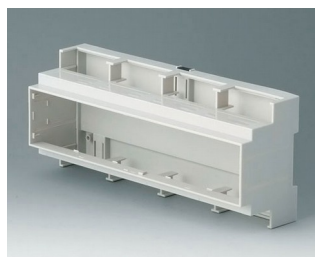

B6707100
RAILTEC C, 12 модулей, исп. I
ПК (UL 94 V-0)
светло-серый
210x90x58mm