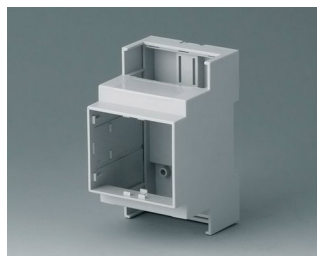

B6702100
RAILTEC C, 3 модуля, исп. I
ПК (UL 94 V-0)
светло-серый
53x90x58mm