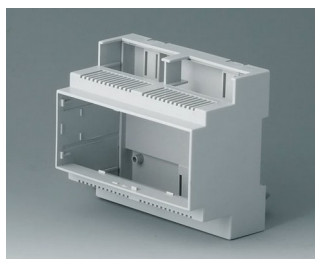

B6705103
RAILTEC C, 6 модулей, исп. II
ПК (UL 94 V-0)
светло-серый
106x90x58mm