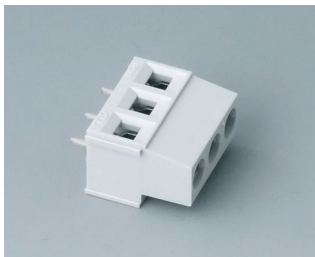

B6606223
Розеточная часть соединителя,
шаг 5,08 мм
ПА 6 (UL 94 V-0)

B6607222
Вилочная часть соединителя,
шаг 5,08 мм
ПА 6 (UL 94 V-0)

B6607223
Розеточная часть соединителя,
шаг 5,08 мм
ПА 6 (UL 94 V-0)

RAILTEC C