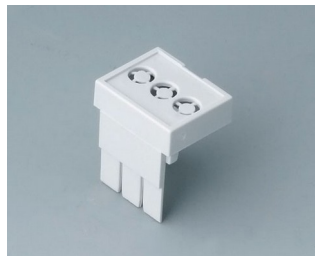

B6803650
Клеммная колодка, шаг 5,08
мм
ПА 68 (UL 94 V-0)
светло-серый

B6804650
Клеммная колодка, шаг 5,08
мм
ПА 68 (UL 94 V-0)
светло-серый

Аксессуары - крышки области соединений

B6800111
Крышка области соединений,
без отверстий
ПК (UL 94 V-0)
светло-серый