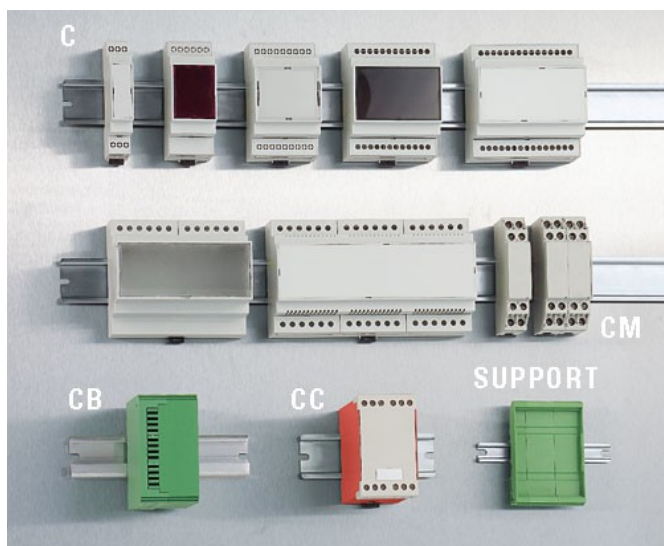

RAILTEC C

Виды доработки

Чего ещё не хватает для создания Вашего индивидуального решения? Мы можем поставить корпуса и регулировочные ручки со всеми необходимыми модификациями для Вашей задачи. Виды доработки для Railtec C

Механическая обработка

Нанесение покрытий

Нанесение изображений

Декоративные наклейки

Экранирующее покрытие

Установка / Сборка аксессуаров