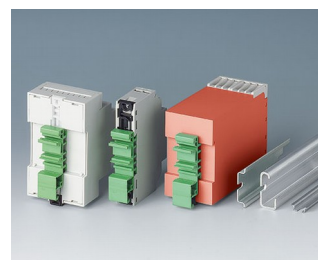

RAILTEC C

Виды доработки

Чего ещё не хватает для создания Вашего индивидуального решения? Мы можем поставить корпуса и регулировочные ручки со всеми необходимыми модификациями для Вашей задачи. Виды доработки для Railtec C

Механическая обработка

Нанесение покрытий

Нанесение изображений

Декоративные наклейки

Экранирующее покрытие

Установка / Сборка аксессуаров