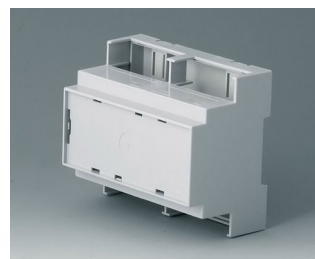

B6705106
RAILTEC C, 6 модулей, исп. IV
ПК (UL 94 V-0)
светло-серый
106x90x58mm