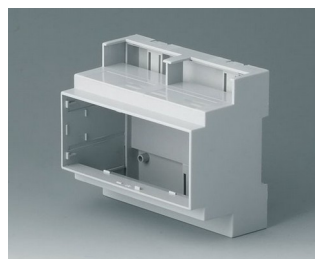

B6705105
RAILTEC C, 6 модулей, исп. III
ПК (UL 94 V-0)
светло-серый
106x90x58mm