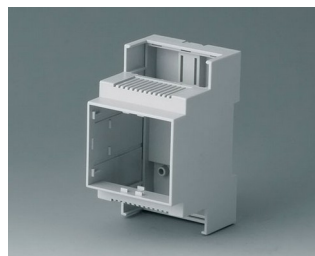

B6702102
RAILTEC C, 3 модуля, исп. II
ПК (UL 94 V-0)
светло-серый
53x90x58mm