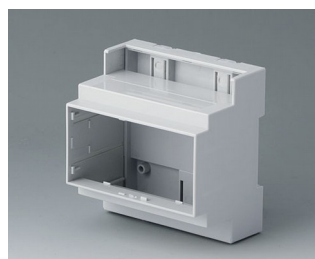

B6704105
RAILTEC C, 5 модулей, исп. III
ПК (UL 94 V-0)
светло-серый
88x90x58mm