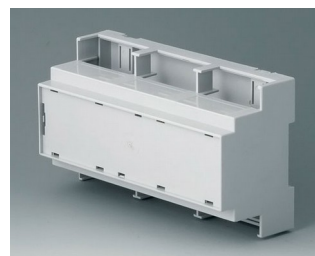

B6706106
RAILTEC C, 9 модулей, исп. IV
ПК (UL 94 V-0)
светло-серый
160x90x58mm