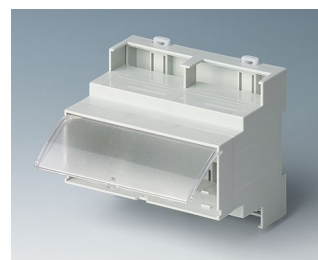

RAILTEC C

Виды доработки

Чего ещё не хватает для создания Вашего индивидуального решения? Мы можем поставить корпуса и регулировочные ручки со всеми необходимыми модификациями для Вашей задачи. Виды доработки для Railtec C

Механическая обработка

Нанесение покрытий

Нанесение изображений

Декоративные наклейки

Экранирующее покрытие

Установка / Сборка аксессуаров