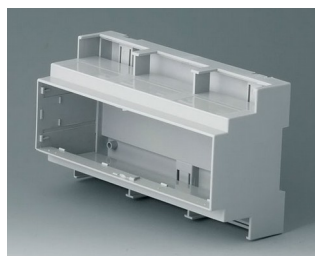

B6706104
RAILTEC C, 9 модулей, исп. III
ПК (UL 94 V-0)
светло-серый
160x90x58mm