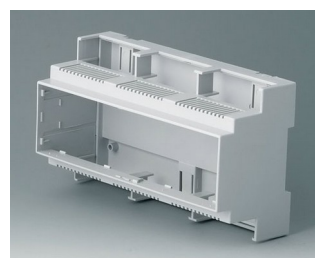

B6706102
RAILTEC C, 9 модулей, исп. II
ПК (UL 94 V-0)
светло-серый
160x90x58mm