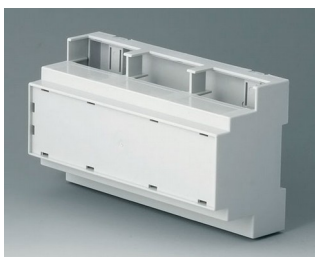

B6706107
RAILTEC C, 9 модулей, исп. IV
ПК (UL 94 V-0)
светло-серый
160x90x58mm