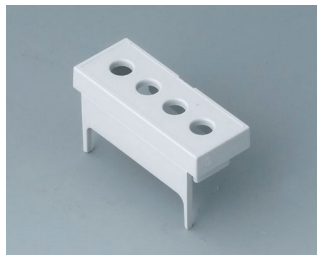

RAILTEC C

B6801114
Крышка области соединений, с отверстиями, 7,5 и 7,62
ПК (UL 94 V-0)
светло-серый