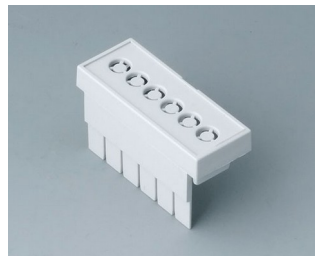

B6801112
Крышка области соединений, с
намеч. отв., 5,08
ПК (UL 94 V-0)
светло-серый