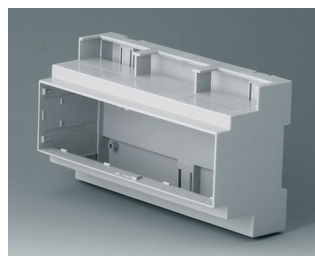

B6706105
RAILTEC C, 9 модулей, исп. III
ПК (UL 94 V-0)
светло-серый
160x90x58mm