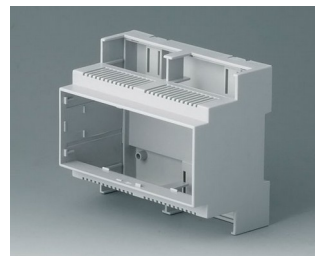

B6705102
RAILTEC C, 6 модулей, исп. II
ПК (UL 94 V-0)
светло-серый
106x90x58mm