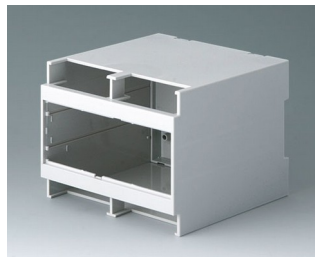

B6705105
RAILTEC C, 6 модулей, исп. III
ПК (UL 94 V-0)
светло-серый
106x90x58mm

B6705106
RAILTEC C, 6 модулей, исп. IV
ПК (UL 94 V-0)
светло-серый
106x90x58mm

RAILTEC C

B6705107
RAILTEC C, 6 модулей, исп. IV
ПК (UL 94 V-0)
светло-серый
106x90x58mm