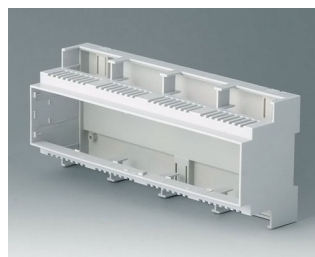

B6707102
RAILTEC C, 12 модулей, исп. II
ПК (UL 94 V-0)
светло-серый
210x90x58mm