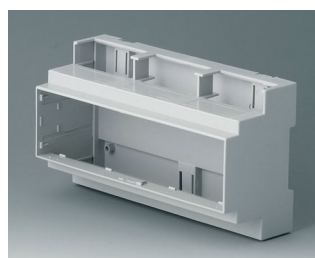

B6706101
RAILTEC C, 9 модулей, исп. I
ПК (UL 94 V-0)
светло-серый
160x90x58mm