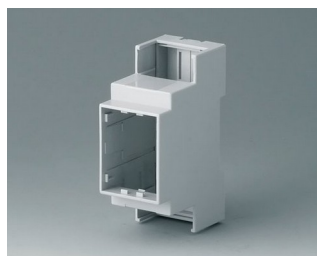

B6701100
RAILTEC C, 2 модуля, исп. I
ПК (UL 94 V-0)
светло-серый
36x90x58mm