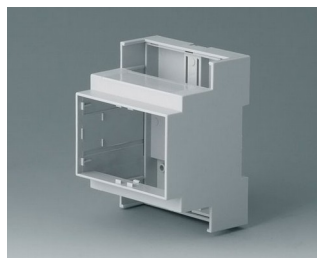

B6703100
RAILTEC C, 4 модуля, исп. I
ПК (UL 94 V-0)
светло-серый
71x90x58mm