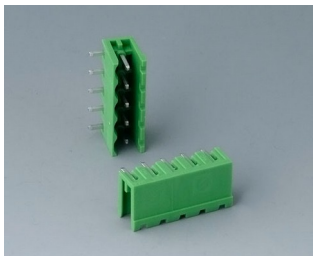

B6707100
RAILTEC C, 12 модулей, исп. I
ПК (UL 94 V-0)
светло-серый
210x90x58mm

B6707102
RAILTEC C, 12 модулей, исп. II
ПК (UL 94 V-0)
светло-серый
210x90x58mm

RAILTEC C

Аксессуары - соединители

B6601222
Вилочная часть соединителя,
шаг 5,08 мм
ПА 6 (UL 94 V-0)