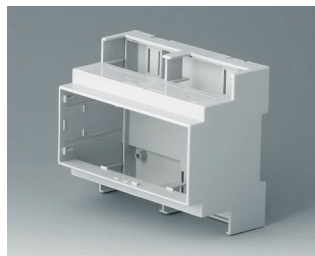

B6705100
RAILTEC C, 6 модулей, исп. I
ПК (UL 94 V-0)
светло-серый
106x90x58mm