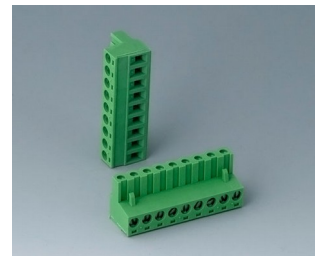

B6602223
Розеточная часть соединителя,
шаг 5,08 мм
ПА 6 (UL 94 V-0)