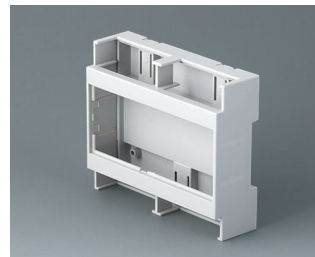

B6705800
RAILTEC C, 6 модулей,
плоский, исп. I
ПК (UL 94 V-0)
светло-серый
106,2x90x32mm