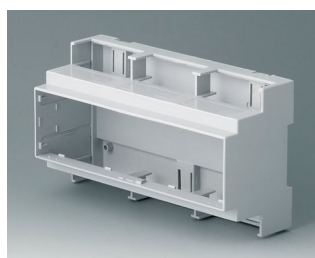

B6706100
RAILTEC C, 9 модулей, исп. I
ПК (UL 94 V-0)
светло-серый
160x90x58mm