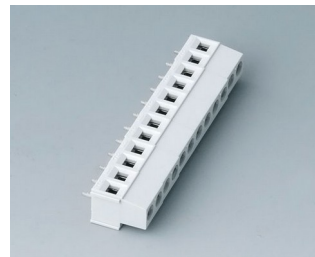

B6803650
Клеммная колодка, шаг 5,08
мм
ПА 68 (UL 94 V-0)
светло-серый