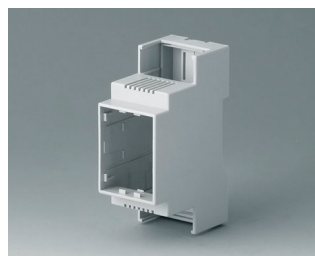

B6701102
RAILTEC C, 2 модуля, исп. II
ПК (UL 94 V-0)
светло-серый
36x90x58mm