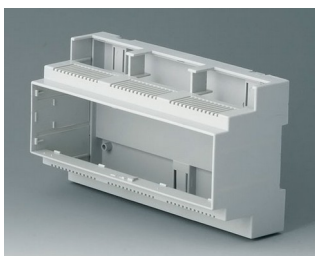

B6706103
RAILTEC C, 9 модулей, исп. II
ПК (UL 94 V-0)
светло-серый
160x90x58mm