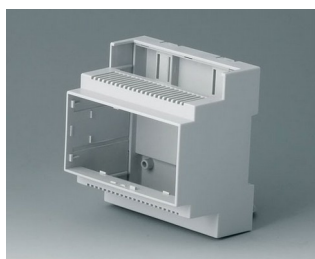

B6704103
RAILTEC C, 5 модулей, исп. II
ПК (UL 94 V-0)
светло-серый
88x90x58mm