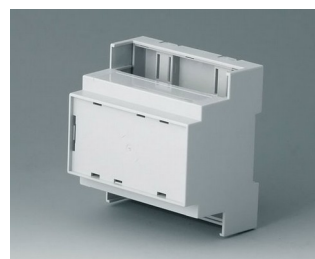

B6704106
RAILTEC C, 5 модулей, исп. IV
ПК (UL 94 V-0)
светло-серый
88x90x58mm