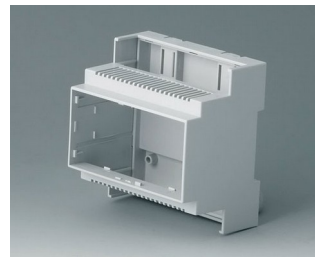

B6704102
RAILTEC C, 5 модулей, исп. II
ПК (UL 94 V-0)
светло-серый
88x90x58mm