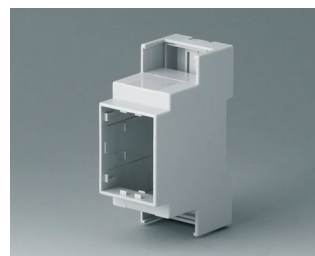

B6701104
RAILTEC C, 2 модуля, исп. III
ПК (UL 94 V-0)
светло-серый
36x90x58mm