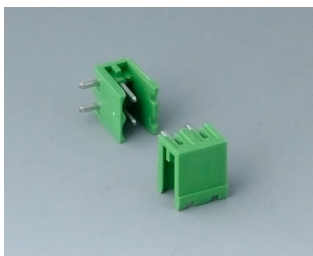

B6601223
Розеточная часть соединителя,
шаг 5,08 мм
ПА 6 (UL 94 V-0)

B6602222
Вилочная часть соединителя,
шаг 5,08 мм
ПА 6 (UL 94 V-0)

B6602223
Розеточная часть соединителя,
шаг 5,08 мм
ПА 6 (UL 94 V-0)

B6603222
Вилочная часть соединителя,
шаг 5,08 мм
ПА 6 (UL 94 V-0)

B6603223
Розеточная часть соединителя,
шаг 5,08 мм
ПА 6 (UL 94 V-0)

B6605222
Вилочная часть соединителя,
шаг 5,08 мм
ПА 6 (UL 94 V-0)

B6605223
Розеточная часть соединителя,
шаг 5,08 мм
ПА 6 (UL 94 V-0)

B6606222
Вилочная часть соединителя,
шаг 5,08 мм
ПА 6 (UL 94 V-0)