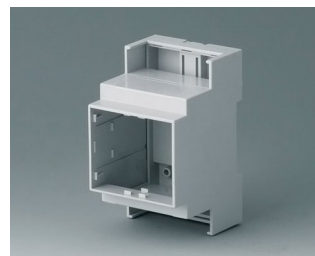

B6702104
RAILTEC C, 3 модуля, исп. III
ПК (UL 94 V-0)
светло-серый
53x90x58mm