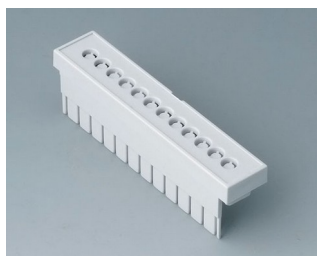

B6803112
Крышка области соединений, с намеч. отв., 5,08
ПК (UL 94 V-0)
светло-серый