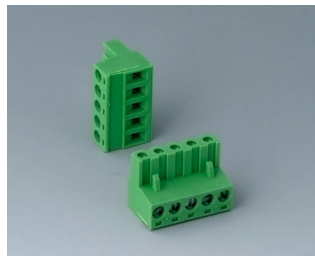

B6707100
RAILTEC C, 12 модулей, исп. I
ПК (UL 94 V-0)
светло-серый
210x90x58mm

B6707102
RAILTEC C, 12 модулей, исп. II
ПК (UL 94 V-0)
светло-серый
210x90x58mm

RAILTEC C

Аксессуары - соединители

B6601222
Вилочная часть соединителя,
шаг 5,08 мм
ПА 6 (UL 94 V-0)