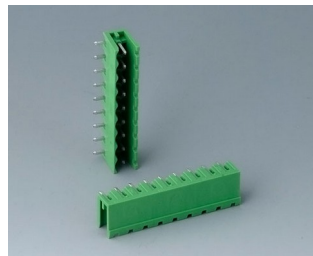

B6602222
Вилочная часть соединителя,
шаг 5,08 мм
ПА 6 (UL 94 V-0)