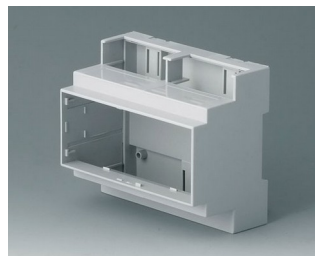

B6705101
RAILTEC C, 6 модулей, исп. I
ПК (UL 94 V-0)
светло-серый
106x90x58mm