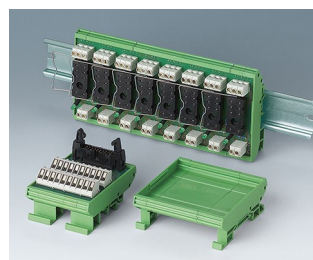

RAILTEC C

Виды доработки

Чего ещё не хватает для создания Вашего индивидуального решения? Мы можем поставить корпуса и регулировочные ручки со всеми необходимыми модификациями для Вашей задачи. Виды доработки для Railtec C

Механическая обработка

Нанесение покрытий

Нанесение изображений

Декоративные наклейки

Экранирующее покрытие

Установка / Сборка аксессуаров