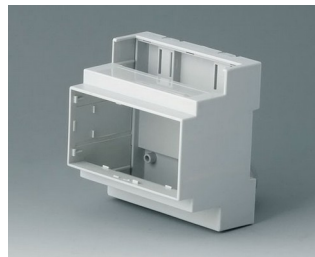

B6704101
RAILTEC C, 5 модулей, исп. I
ПК (UL 94 V-0)
светло-серый
88x90x58mm