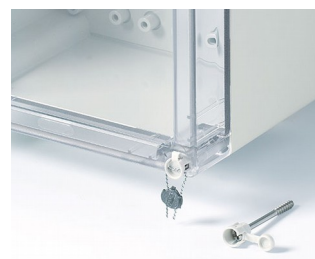

## Надёжные Промышленные Корпуса

Корпуса для разнообразных задач в электронной и электротехнической отраслях: от клемных коробок до электронных приборов.

- девять базовых размеров и несколько градаций по высоте
- глянцевые поверхности
- два стандартных материала: АБС (UL 94 HB) или ПК (V-2); корпуса, у которых обе части изготовлены из поликарбоната, соответствуют классу UL 94 5V (лучше чем V-0), хотя материал имеет только классификацию V-2
- высокая степень защиты IP 66/67; интегрированная в крышку уплотнительная прокладка
- высокая ударостойкость IK07 (АБС) и IK08 (ПК)
- крышка прозрачная или непрозрачная
- сборка с помощью рациональных поворотных замков из нержавеющей стали
- углублённая рабочая область для защиты плёночной клавиатуры
- настенный монтаж непосредственный или с помощью монтажных ушек; внутренние петли (аксессуары)
- набор для опломбирования (аксессуары)
- DIN-рейки и монтажные панели для индивидуального размещения компонентов
- монтаж плат и компонентов с помощью монтажных бобышек, DIN-реек или монтажных панелей