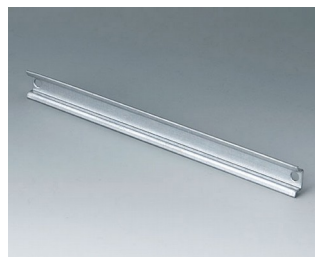

C7116087
DIN-рейка TH 15
Сталь
168x15x5,5mm