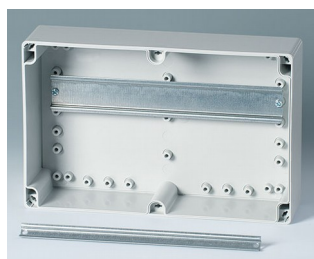

## Надёжные Промышленные Корпуса

Корпуса для разнообразных задач в электронной и электротехнической отраслях: от клемных коробок до электронных приборов.

- девять базовых размеров и несколько градаций по высоте
- глянцевые поверхности
- два стандартных материала: АБС (UL 94 HB) или ПК (V-2); корпуса, у которых обе части изготовлены из поликарбоната, соответствуют классу UL 94 5V (лучше чем V-0), хотя материал имеет только классификацию V-2
- высокая степень защиты IP 66/67; интегрированная в крышку уплотнительная прокладка
- высокая ударостойкость IK07 (АБС) и IK08 (ПК)
- крышка прозрачная или непрозрачная
- сборка с помощью рациональных поворотных замков из нержавеющей стали
- углублённая рабочая область для защиты плёночной клавиатуры
- настенный монтаж непосредственный или с помощью монтажных ушек; внутренние петли (аксессуары)
- набор для опломбирования (аксессуары)
- DIN-рейки и монтажные панели для индивидуального размещения компонентов
- монтаж плат и компонентов с помощью монтажных бобышек, DIN-реек или монтажных панелей