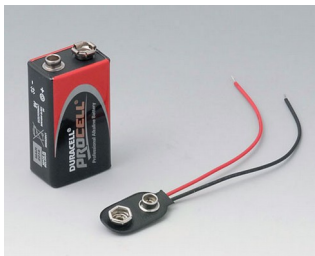

A9062019
HAND-HELD-BOX M, исп. I
АБС (UL 94 HB)
черный RAL 9005
145x80x38,5mm

HAND-HELD-BOX

Аксессуары - для батареек

A9160003
Контактная колодка, 1 x 9 В

A9190013
Набор батарейных контактов, 4
x AA
Сталь
никелированный