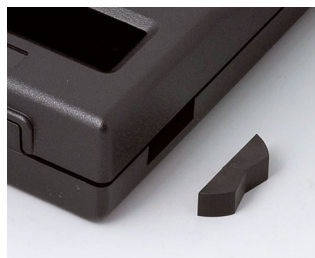

Аксессуары - для сборки

A0305031
Шуруп 2,5 x 6 мм (PZ1)

A0306031
Шуруп 3 x 6 мм (PZ1)

Прочие аксессуары

A9160007
Рычаг переключателя
АБС (UL 94 HB)
белый RAL 9002

A9160009
Рычаг переключателя
ПА
черный RAL 9005