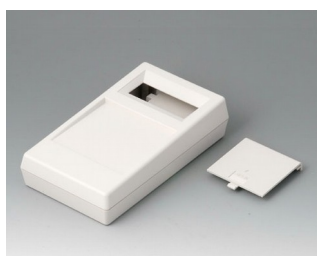

A9061017
HAND-HELD-BOX N, исп. I
АБС (UL 94 HB)
белый RAL 9002
180x100x44mm