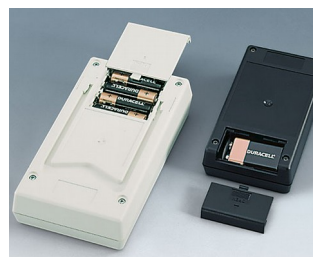

HAND-HELD-BOX

Ручные Корпуса для Измерительных Приборов

Проверенные и испытанные простые и эргономичные ручные корпуса.

- разработаны для размещения ЖК дисплеев
- дисплейные стекла из оргстекла (аксессуары) для защиты дисплея; крепление с помощью входящей в комплект самоклеящейся пленки
- батарейные отсеки (С, АА и 9 В)
- крышка батарейного отсека на защёлке обеспечивает лёгкость замены батареек
- исполнения с/без рычага для кулисного переключателя (тип Р)
- выступающая торцевая панель на основании для размещения разъёмов
- откидывающаяся подставка для наклона прибора при настольном применении
- углублённая область на крышке для размещения плёночной клавиатуры (тип М, N)
- монтажные бобышки для крепления плат

HAND-HELD-BOX

Примеры применения

Популярные ручные корпуса для измерительных цифровых или аналоговых приборов. Идеально подходят для контрольно-измерительной аппаратуры: тестеров, вольтметров, измерителей напряженности поля, цифровых термометров, расходомеров и т. п.