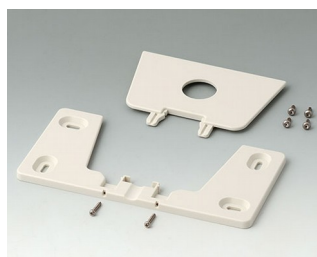

Аксессуары - для защиты

A9502030
Уплотнительная прокладка 100

A9504030
Уплотнительная прокладка 150

A9506030
Уплотнительная прокладка 200

A9508030
Уплотнительная прокладка 250

Аксессуары - для настенного монтажа / для подвеса

A9305017
Настенный держатель
АСА+ПК-ФР (UL 94 V-0)
белый RAL 9002

A9506117
Набор для настенного монтажа
АСА+ПК-ФР (UL 94 V-0)
белый RAL 9002

Аксессуары - для сборки

A0305031
Шуруп 2,5 x 6 мм (PZ1)