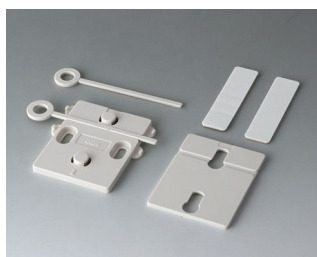

Аксессуары - для защиты

A9502030
Уплотнительная прокладка 100

A9504030
Уплотнительная прокладка 150

A9506030
Уплотнительная прокладка 200

A9508030
Уплотнительная прокладка 250

Аксессуары - для настенного монтажа / для подвеса

A9305017
Настенный держатель
АСА+ПК-ФР (UL 94 V-0)
белый RAL 9002

A9506117
Набор для настенного монтажа
АСА+ПК-ФР (UL 94 V-0)
белый RAL 9002

Аксессуары - для сборки

A0305031
Шуруп 2,5 x 6 мм (PZ1)