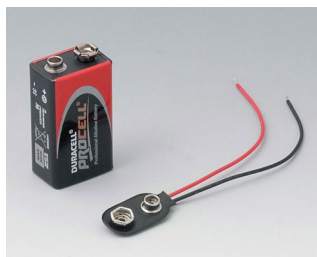

Аксессуары - для батареек

A9160003
Контактная колодка, 1 x 9 В