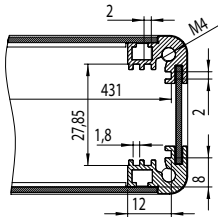

19" RACK ENCLOSURES

RM-110-A
(Old Type)

RM-110
(New Type) **NEW**

RM-120
(New Type) **NEW**

RM-130
(New Type) **NEW**

19" 1U

19" 1,5U

19" 2U

19" 3U

RM-110-6	19" 1U RACK MOUNT 482,6 x 43,65 x 66 mm	19" RACK ENCLOSURE MATERIAL FRONT-BACK PANELS: ALUMINIUM 3 mm SIDE PANELS: 1,5 mm ALUMINIUM FEATURE: 19" 1U RACK TYPE COLOR: NATURAL ANODIZED BLACK POWDER COATING OPTIONAL VENTILATION
RM-110-14	482,6 x 43,65 x 146 mm	
RM-110-20	482,6 x 43,65 x 206 mm	
RM-110-36	482,6 x 43,65 x 366 mm	
RM-110-45	482,6 x 43,65 x 456 mm	

RM-120-6	19" 2 U RACK MOUNT 482,6 x 88,1 x 66 mm	19" RACK ENCLOSURE MATERIAL FRONT-BACK PANELS: ALUMINIUM 3 mm SIDE PANELS: 1,5 mm ALUMINIUM FEATURE: 19" 2 U RACK TYPE COLOR: NATURAL ANODIZED BLACK POWDER COATING OPTIONAL VENTILATION
RM-120-14	482,6 x 88,1 x 146 mm	
RM-120-20	482,6 x 88,1 x 206 mm	
RM-120-36	482,6 x 88,1 x 366 mm	
RM-120-45	482,6 x 88,1 x 456 mm	

RM-130-6	19" 3 U RACK MOUNT 482,6 x 132,5 x 66 mm	19" RACK ENCLOSURE MATERIAL FRONT-BACK PANELS: ALUMINIUM 3 mm SIDE PANELS: 1,5 mm ALUMINIUM FEATURE: 19" 3 U RACK TYPE COLOR: NATURAL ANODIZED BLACK POWDER COATING OPTIONAL VENTILATION
RM-130-14	482,6 x 132,5 x 146 mm	
RM-130-20	482,6 x 132,5 x 206 mm	
RM-130-36	482,6 x 132,5 x 366 mm	
RM-130-45	482,6 x 132,5 x 456 mm	