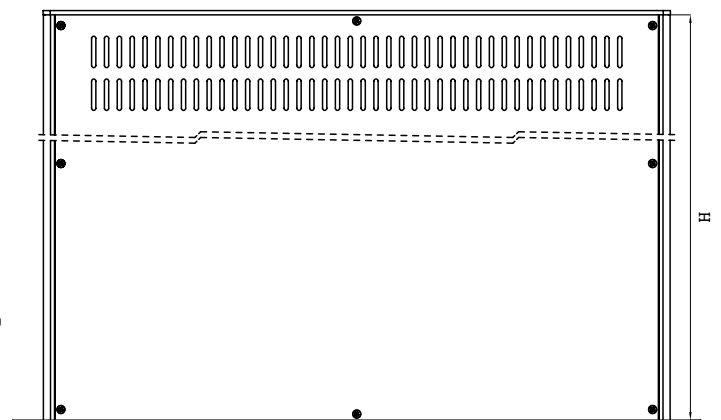

19" RACK ENCLOSURES

RM-110-A
(Old Type)

RM-110
(New Type) **NEW**

RM-120
(New Type) **NEW**

RM-130
(New Type) **NEW**

19" 1U

19" 1,5U

19" 2U

19" 3U

RM-110-6	19" 1U RACK MOUNT 482,6 x 43,65 x 66 mm	19" RACK ENCLOSURE MATERIAL FRONT-BACK PANELS: ALUMINIUM 3 mm SIDE PANELS: 1,5 mm ALUMINIUM FEATURE: 19" 1U RACK TYPE COLOR: NATURAL ANODIZED BLACK POWDER COATING OPTIONAL VENTILATION
RM-110-14	482,6 x 43,65 x 146 mm	
RM-110-20	482,6 x 43,65 x 206 mm	
RM-110-36	482,6 x 43,65 x 366 mm	
RM-110-45	482,6 x 43,65 x 456 mm	

RM-120-6	19" 2 U RACK MOUNT 482,6 x 88,1 x 66 mm	19" RACK ENCLOSURE MATERIAL FRONT-BACK PANELS: ALUMINIUM 3 mm SIDE PANELS: 1,5 mm ALUMINIUM FEATURE: 19" 2 U RACK TYPE COLOR: NATURAL ANODIZED BLACK POWDER COATING OPTIONAL VENTILATION
RM-120-14	482,6 x 88,1 x 146 mm	
RM-120-20	482,6 x 88,1 x 206 mm	
RM-120-36	482,6 x 88,1 x 366 mm	
RM-120-45	482,6 x 88,1 x 456 mm	

RM-130-6	19" 3 U RACK MOUNT 482,6 x 132,5 x 66 mm	19" RACK ENCLOSURE MATERIAL FRONT-BACK PANELS: ALUMINIUM 3 mm SIDE PANELS: 1,5 mm ALUMINIUM FEATURE: 19" 3 U RACK TYPE COLOR: NATURAL ANODIZED BLACK POWDER COATING OPTIONAL VENTILATION
RM-130-14	482,6 x 132,5 x 146 mm	
RM-130-20	482,6 x 132,5 x 206 mm	
RM-130-36	482,6 x 132,5 x 366 mm	
RM-130-45	482,6 x 132,5 x 456 mm	