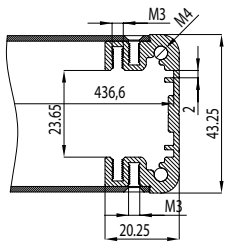

19" RACK ENCLOSURES

RM-110-A
(Old Type)

RM-110
(New Type) **NEW**

RM-120
(New Type) **NEW**

RM-130
(New Type) **NEW**

19" 1U

19" 1,5U

19" 2U

19" 3U

RM-110-6	19" 1U RACK MOUNT 482,6 x 43,65 x 66 mm	19" RACK ENCLOSURE MATERIAL FRONT-BACK PANELS: ALUMINIUM 3 mm SIDE PANELS: 1,5 mm ALUMINIUM FEATURE: 19" 1U RACK TYPE COLOR: NATURAL ANODIZED BLACK POWDER COATING OPTIONAL VENTILATION
RM-110-14	482,6 x 43,65 x 146 mm	
RM-110-20	482,6 x 43,65 x 206 mm	
RM-110-36	482,6 x 43,65 x 366 mm	
RM-110-45	482,6 x 43,65 x 456 mm	

RM-115-6	19" 1,5 U RACK MOUNT 482,6 x 65,9 x 66 mm	19" RACK ENCLOSURE MATERIAL FRONT-BACK PANELS: ALUMINIUM 3 mm SIDE PANELS: 1,5 mm ALUMINIUM FEATURE: 19" 1,5 U RACK TYPE COLOR: NATURAL ANODIZED BLACK POWDER COATING OPTIONAL VENTILATION
RM-115-14	482,6 x 65,9 x 146 mm	
RM-115-20	482,6 x 65,9 x 206 mm	
RM-115-36	482,6 x 65,9 x 366 mm	
RM-115-45	482,6 x 65,9 x 456 mm	

RM-120-6	19" 2 U RACK MOUNT 482,6 x 88,1 x 66 mm	19" RACK ENCLOSURE MATERIAL FRONT-BACK PANELS: ALUMINIUM 3 mm SIDE PANELS: 1,5 mm ALUMINIUM FEATURE: 19" 2 U RACK TYPE COLOR: NATURAL ANODIZED BLACK POWDER COATING OPTIONAL VENTILATION
RM-120-14	482,6 x 88,1 x 146 mm	
RM-120-20	482,6 x 88,1 x 206 mm	
RM-120-36	482,6 x 88,1 x 366 mm	
RM-120-45	482,6 x 88,1 x 456 mm	