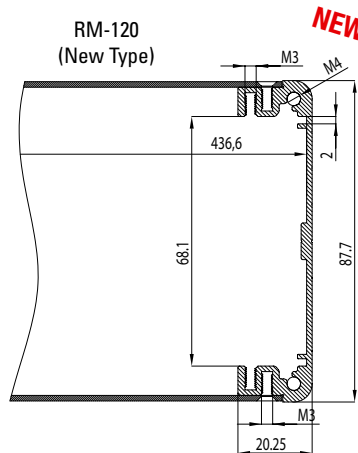

19" RACK ENCLOSURES

RM-110-A
(Old Type)

RM-110
(New Type) **NEW**

RM-120
(New Type) **NEW**

RM-130
(New Type) **NEW**

19" 1U

19" 1,5U

19" 2U

19" 3U

RM-110-6	19" 1U RACK MOUNT 482,6 x 43,65 x 66 mm	19" RACK ENCLOSURE MATERIAL FRONT-BACK PANELS: ALUMINIUM 3 mm SIDE PANELS: 1,5 mm ALUMINIUM FEATURE: 19" 1U RACK TYPE COLOR: NATURAL ANODIZED BLACK POWDER COATING OPTIONAL VENTILATION
RM-110-14	482,6 x 43,65 x 146 mm	
RM-110-20	482,6 x 43,65 x 206 mm	
RM-110-36	482,6 x 43,65 x 366 mm	
RM-110-45	482,6 x 43,65 x 456 mm	

RM-115-6	19" 1,5 U RACK MOUNT 482,6 x 65,9 x 66 mm	19" RACK ENCLOSURE MATERIAL FRONT-BACK PANELS: ALUMINIUM 3 mm SIDE PANELS: 1,5 mm ALUMINIUM FEATURE: 19" 1,5 U RACK TYPE COLOR: NATURAL ANODIZED BLACK POWDER COATING OPTIONAL VENTILATION
RM-115-14	482,6 x 65,9 x 146 mm	
RM-115-20	482,6 x 65,9 x 206 mm	
RM-115-36	482,6 x 65,9 x 366 mm	
RM-115-45	482,6 x 65,9 x 456 mm	

RM-120-6	19" 2 U RACK MOUNT 482,6 x 88,1 x 66 mm	19" RACK ENCLOSURE MATERIAL FRONT-BACK PANELS: ALUMINIUM 3 mm SIDE PANELS: 1,5 mm ALUMINIUM FEATURE: 19" 2 U RACK TYPE COLOR: NATURAL ANODIZED BLACK POWDER COATING OPTIONAL VENTILATION
RM-120-14	482,6 x 88,1 x 146 mm	
RM-120-20	482,6 x 88,1 x 206 mm	
RM-120-36	482,6 x 88,1 x 366 mm	
RM-120-45	482,6 x 88,1 x 456 mm	