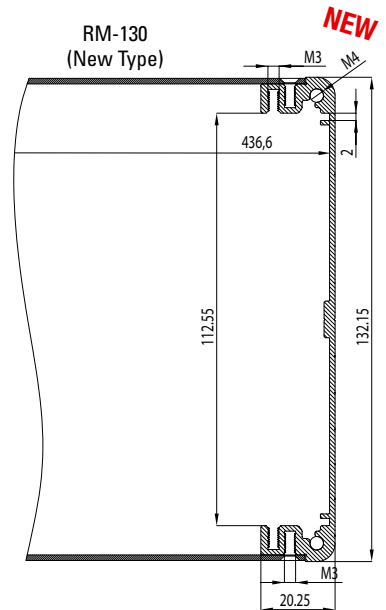

19" RACK ENCLOSURES

RM-110-A
(Old Type)

RM-110
(New Type) **NEW**

RM-120
(New Type) **NEW**

RM-130
(New Type) **NEW**

19" 1U

19" 1,5U

19" 2U

19" 3U

RM-110-6	19" 1U RACK MOUNT 482,6 x 43,65 x 66 mm	19" RACK ENCLOSURE MATERIAL FRONT-BACK PANELS: ALUMINIUM 3 mm SIDE PANELS: 1,5 mm ALUMINIUM FEATURE: 19" 1U RACK TYPE COLOR: NATURAL ANODIZED BLACK POWDER COATING OPTIONAL VENTILATION
RM-110-14	482,6 x 43,65 x 146 mm	
RM-110-20	482,6 x 43,65 x 206 mm	
RM-110-36	482,6 x 43,65 x 366 mm	
RM-110-45	482,6 x 43,65 x 456 mm	

RM-115-6	19" 1,5 U RACK MOUNT 482,6 x 65,9 x 66 mm	19" RACK ENCLOSURE MATERIAL FRONT-BACK PANELS: ALUMINIUM 3 mm SIDE PANELS: 1,5 mm ALUMINIUM FEATURE: 19" 1,5 U RACK TYPE COLOR: NATURAL ANODIZED BLACK POWDER COATING OPTIONAL VENTILATION
RM-115-14	482,6 x 65,9 x 146 mm	
RM-115-20	482,6 x 65,9 x 206 mm	
RM-115-36	482,6 x 65,9 x 366 mm	
RM-115-45	482,6 x 65,9 x 456 mm	

RM-120-6	19" 2 U RACK MOUNT 482,6 x 88,1 x 66 mm	19" RACK ENCLOSURE MATERIAL FRONT-BACK PANELS: ALUMINIUM 3 mm SIDE PANELS: 1,5 mm ALUMINIUM FEATURE: 19" 2 U RACK TYPE COLOR: NATURAL ANODIZED BLACK POWDER COATING OPTIONAL VENTILATION
RM-120-14	482,6 x 88,1 x 146 mm	
RM-120-20	482,6 x 88,1 x 206 mm	
RM-120-36	482,6 x 88,1 x 366 mm	
RM-120-45	482,6 x 88,1 x 456 mm	