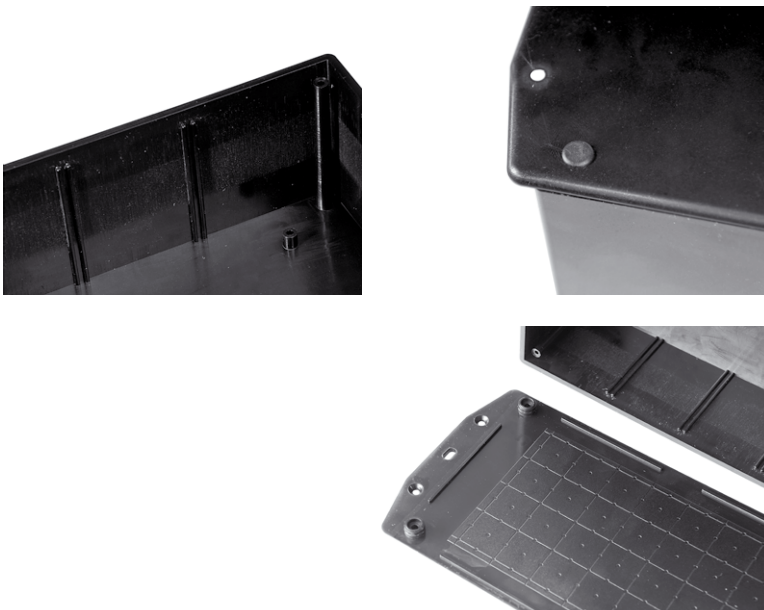

- Low cost
- Material: ABS UL94-HB
- Vertical card slots
- Optional wall mounting ears
- TPE screw caps
- Black color

Code	Width (A)	Length (B)	Height (C)	Wall Mountable
PR-040	54	83	30	
PR-040-A	54	83	30	Yes
PR-080	60	106	45	
PR-080-A	60	106	45	Yes
PR-120	68	130	44	
PR-120-A	68	130	44	Yes
PR-224	96	158	53	
PR-224-A	96	158	53	Yes
PR-240	113	197,4	63	
PR-240-A	113	197,4	63	Yes