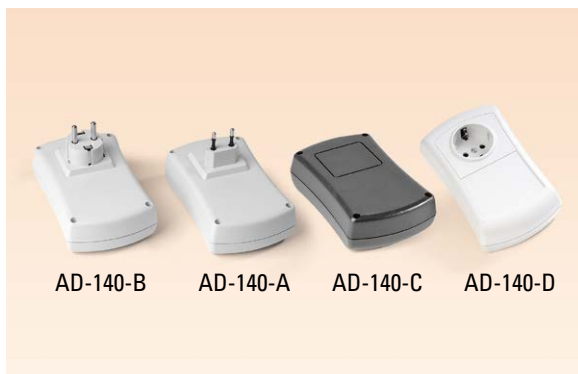

PLUG CASES

AD-120

AD-120

152 x 59 x 29 mm

PLUG CASES

AD-120-A

PLUG: FRENCH/GERMAN VERSION ACC. TO DIN 49441 R2
SOCKET: FRENCH/GERMAN VERSION ACC. TO DIN 49440

AD-120-B

PLUG: FRENCH/GERMAN VERSION ACC. TO DIN 49441 R2
SOCKET: NONE

MATERIAL ABS - UL94 - V0
COLOR LIGHT GRAY
PACKAGING 10 PCS/BOX

AD-140-B

AD-140-A

AD-140-C

AD-140-D

AD-140

150 x 95 x 41 mm