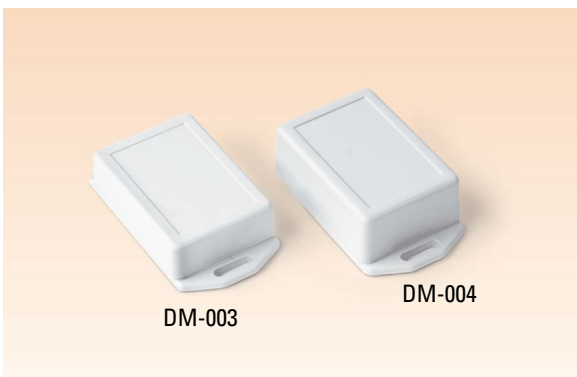

## WALL MOUNT ENCLOSURES

<b>DM-002</b>	35 x 50 x 20 mm	<b>WALL MOUNT ENCLOSURE</b>
MATERIAL	ABS	
COLOR	LIGHT GRAY / BLACK	
PACKAGING	20 PCS/BOX	

<b>DM-003</b>	35 x 65 x 15,3 mm	<b>WALL MOUNT ENCLOSURE</b>
<b>DM-004</b>	35 x 65 x 20,3 mm	
MATERIAL	ABS	
COLOR	LIGHT GRAY / BLACK	
PACKAGING	20 PCS/BOX	