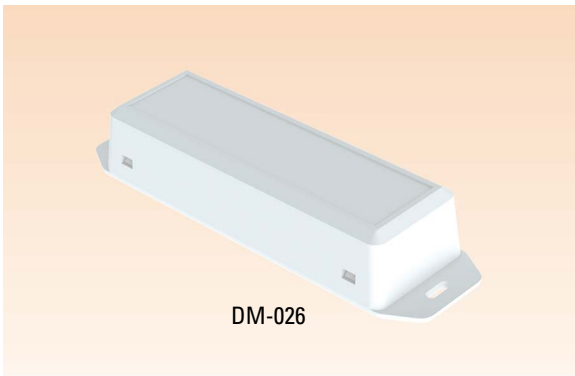

<b>DM-005</b>	50 x 67,5 x 15 mm	<b>WALL MOUNT ENCLOSURE</b>
MATERIAL	ABS	
COLOR	LIGHT GRAY / BLACK	
PACKAGING	20 PCS/BOX	

DM-008                      DM-009

<b>DM-008</b>	35 x 85 x 15,3 mm	<b>WALL MOUNT ENCLOSURE</b>
<b>DM-009</b>	35 x 85 x 23,3 mm	
MATERIAL	ABS	
COLOR	LIGHT GRAY / BLACK	
PACKAGING	20 PCS/BOX	

DM-013                      DM-014

<b>DM-013</b>	87,5 x 45 x 15,3 mm	<b>WALL MOUNT ENCLOSURE</b>
<b>DM-014</b>	87,5 x 45 x 23,3 mm	
MATERIAL	ABS	
COLOR	LIGHT GRAY / BLACK	
PACKAGING	20 PCS/BOX	

DM-021

<b>DM-021</b>	72 x 19 x 20 mm	<b>WALL MOUNT ENCLOSURE</b>
SENSOR ENCLOSURE		
MATERIAL	ABS	
COLOR	BLACK / LIGHT GRAY	
PACKAGING	20 PCS/BOX	

DM-024

<b>DM-024</b>	44 x 84 x 15 mm	<b>WALL MOUNT ENCLOSURE</b>
ENCLOSURE FOR PROXIMITY CARD READER		
MATERIAL	ABS	
COLOR	BLACK / LIGHT GRAY	
PACKAGING	20 PCS/BOX	

DM-025

<b>DM-025</b>	102,7 x 48,2 x 22 mm	<b>WALL MOUNT ENCLOSURE</b>
ENCLOSURE FOR PROXIMITY CARD READER		
MATERIAL	ABS	
COLOR	BLACK / WHITE / DARK GRAY	
PACKAGING	20 PCS/BOX	

### DM-026

150 x 43 x 28 mm

**WALL MOUNT ENCLOSURE**

MATERIAL	ABS
COLOR	LIGHT GRAY / BLACK
PACKAGING	20 PCS/BOX