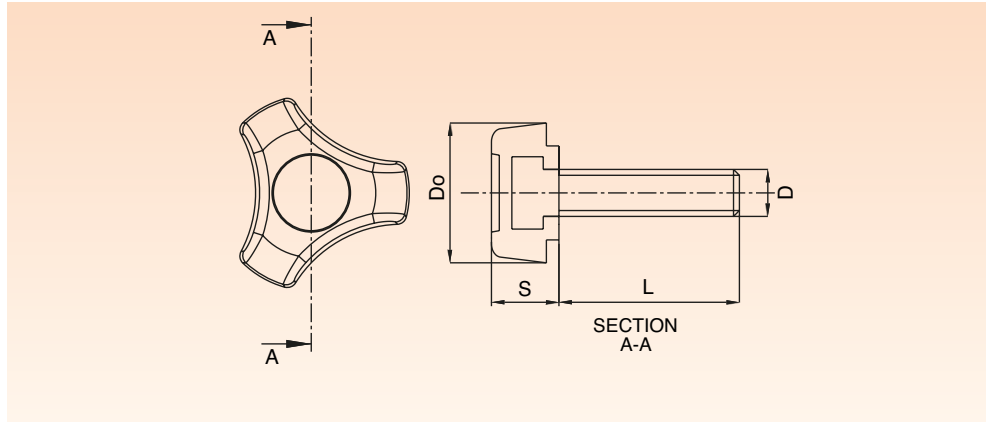

PLASTIC HEADED SCREWS

Code	D	Do	L	S
VD - 640 - 10	4	13	10	6,5
VD - 640 - 15	4	13	15	6,5
VD - 640 - 20	4	13	20	6,5
VD - 640 - 25	4	13	25	6,5
VD - 640 - 30	4	13	30	6,5
VD - 650 - 9	5	18	9	7
VD - 650 - 12	5	16	12	6
VD - 650 - 17	5	16	17	6
VD - 660 - 8	6	25	8	8,65
VD - 660 - 14	6	25	14	8,65
VD - 660 - 18	6	25	18	8,65
VD - 660 - 23	6	25	23	8,65
VD - 660 - 28	6	25	28	8,65
VD - 680 - 8	8	33	8	11
VD - 680 - 14	8	33	14	11
VD - 680 - 18	8	33	18	11
VD - 680 - 23	8	33	23	11
VD - 680 - 28	8	33	28	11